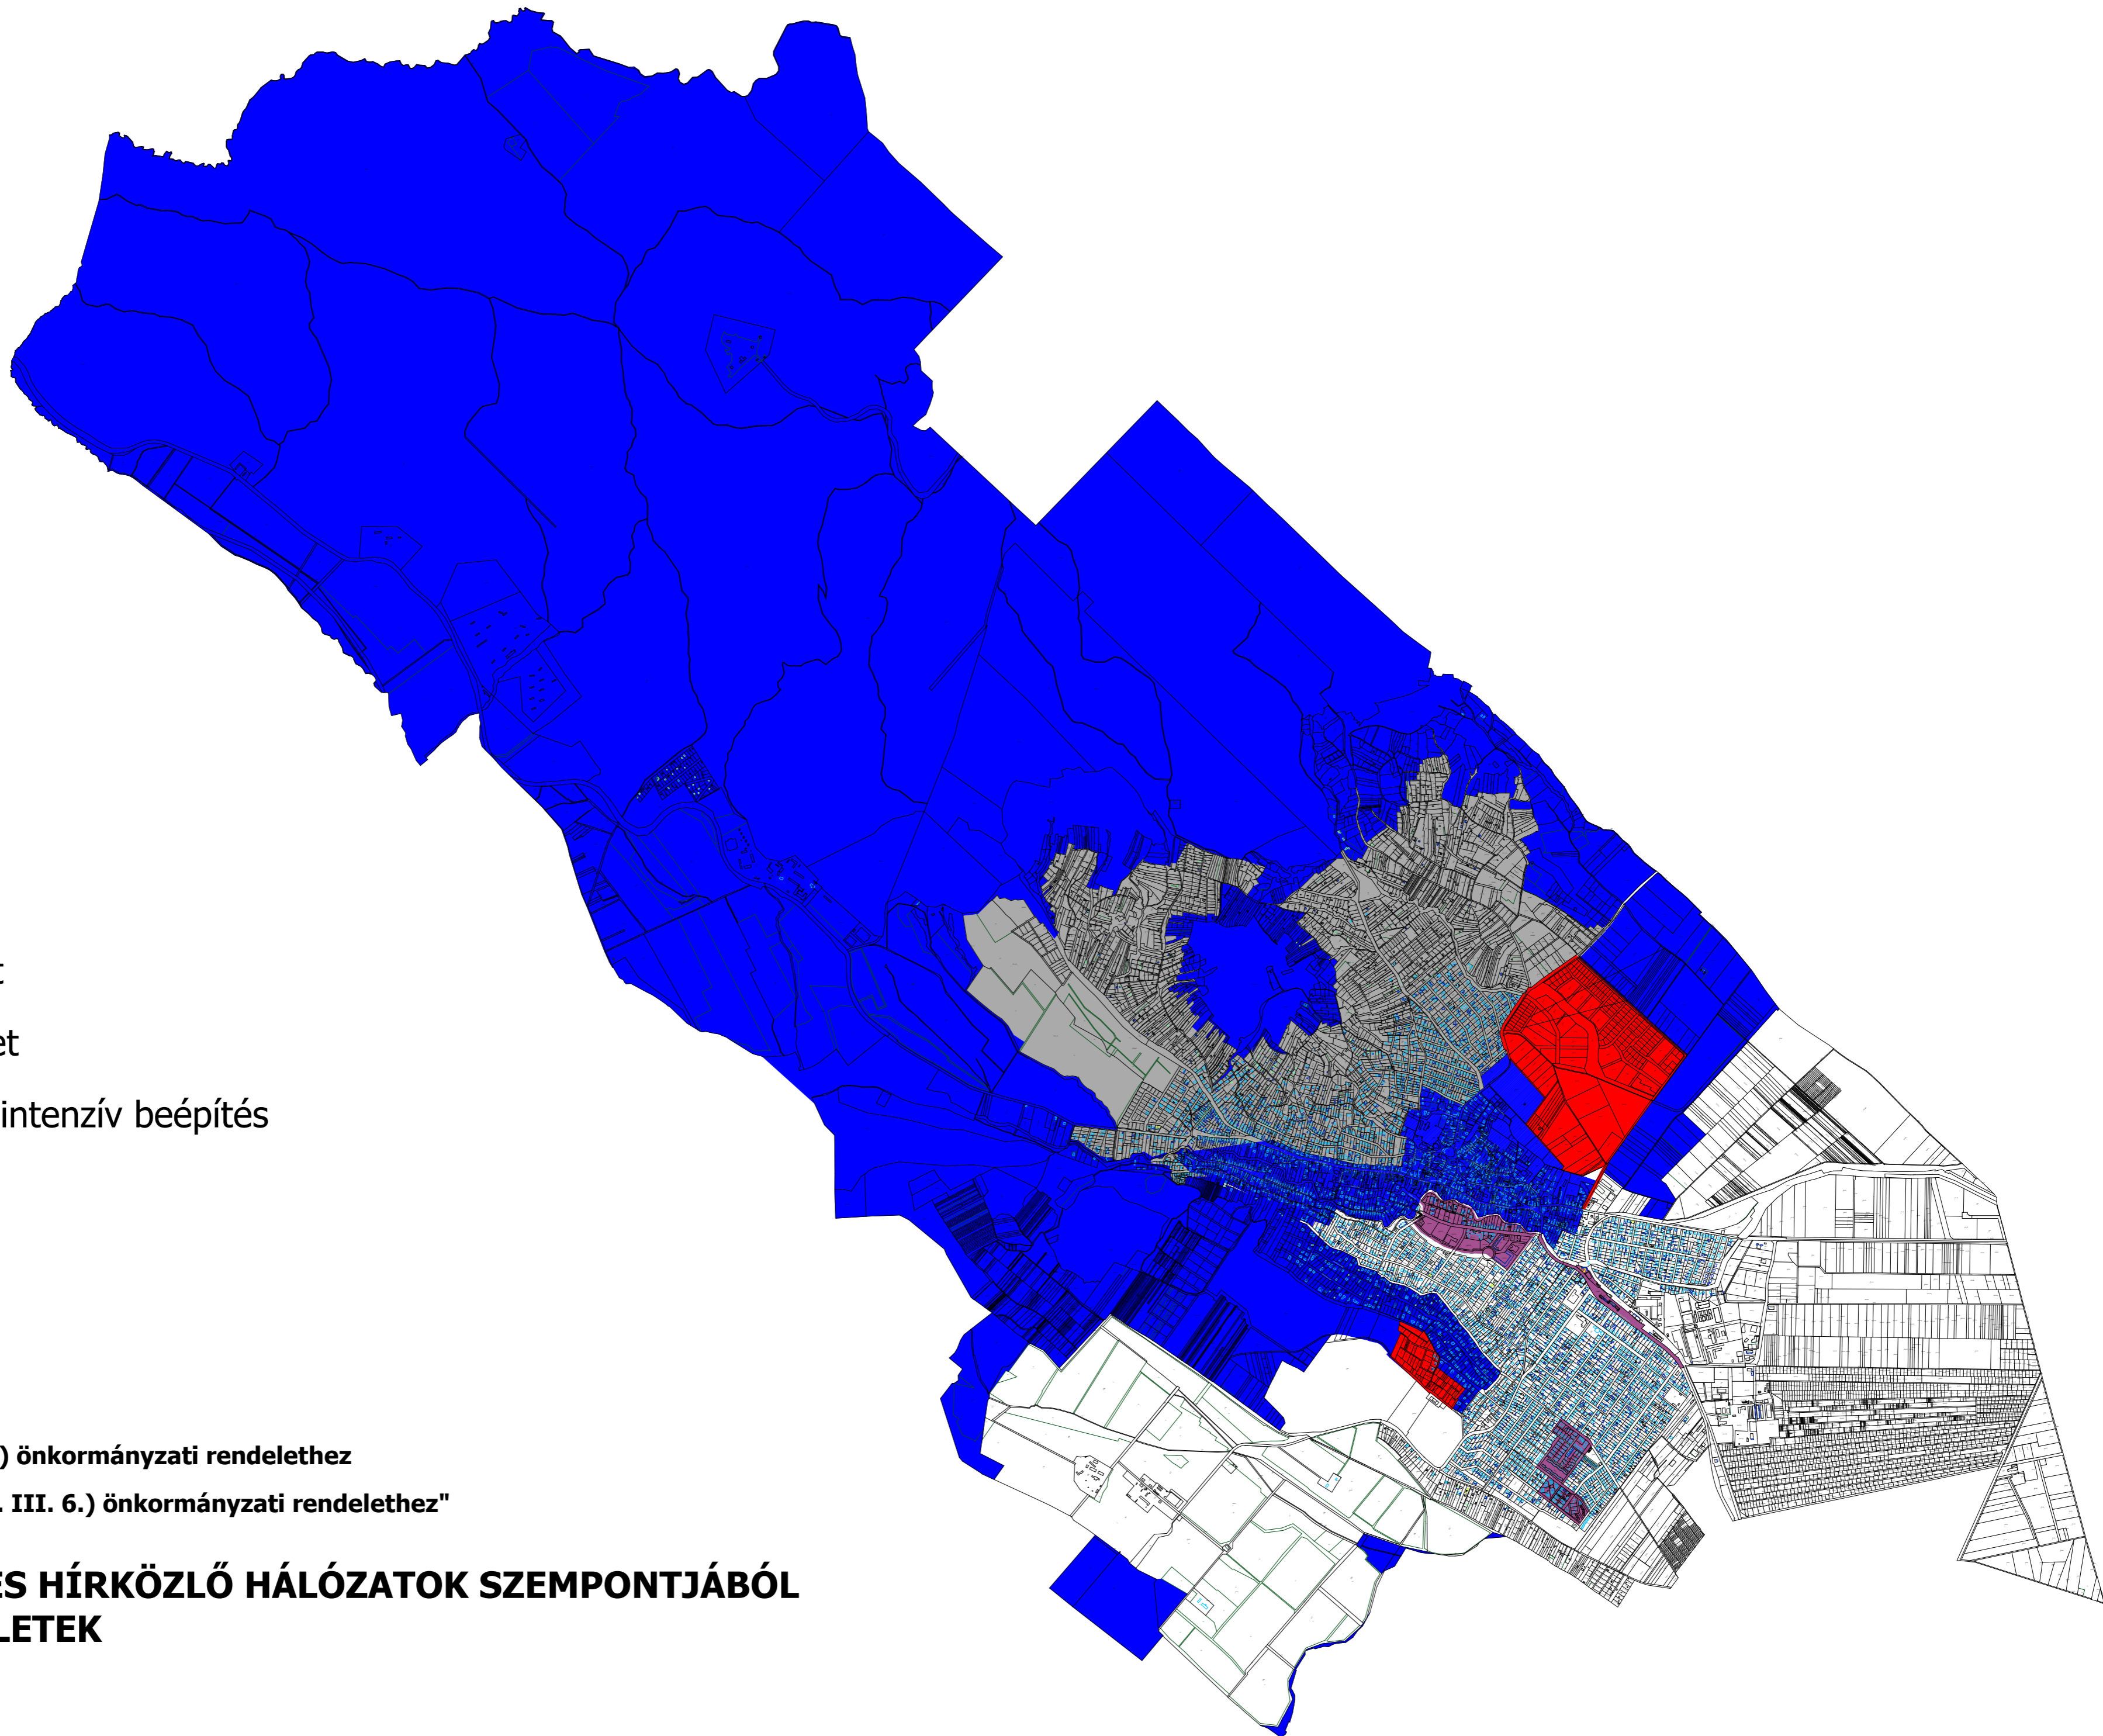

-  védett terület
-  fejlesztési terület
-  hegyvidéki terület
-  kiemelt útvonal, intenzív beépítés

## POMÁZ

1. melléklet a .../2013. (.....) önkormányzati rendelethez

"4. melléklet a 32/2006. (2007. III. 6.) önkormányzati rendelethez"

**VILLAMOSENERGIA ÉS HÍRKÖZLŐ HÁLÓZATOK SZEMPONTJÁBÓL  
KORLÁTOZOTT TERÜLETEK**